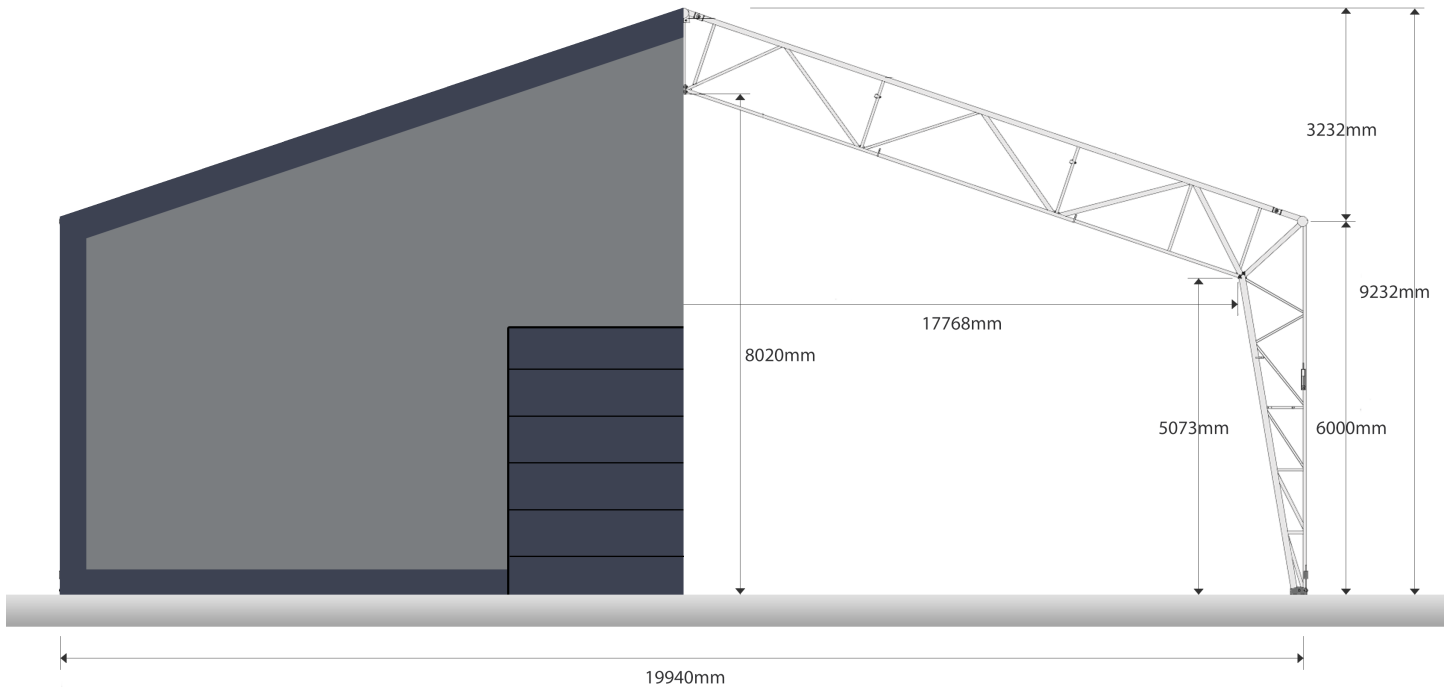

# Rubb Hall 20

20m bredde x 6m veggghøyde

excellence in engineering

Email: [post@rubb.no](mailto:post@rubb.no) | Tel: +47 32 15 05 00 | [www.rubb.no](http://www.rubb.no)